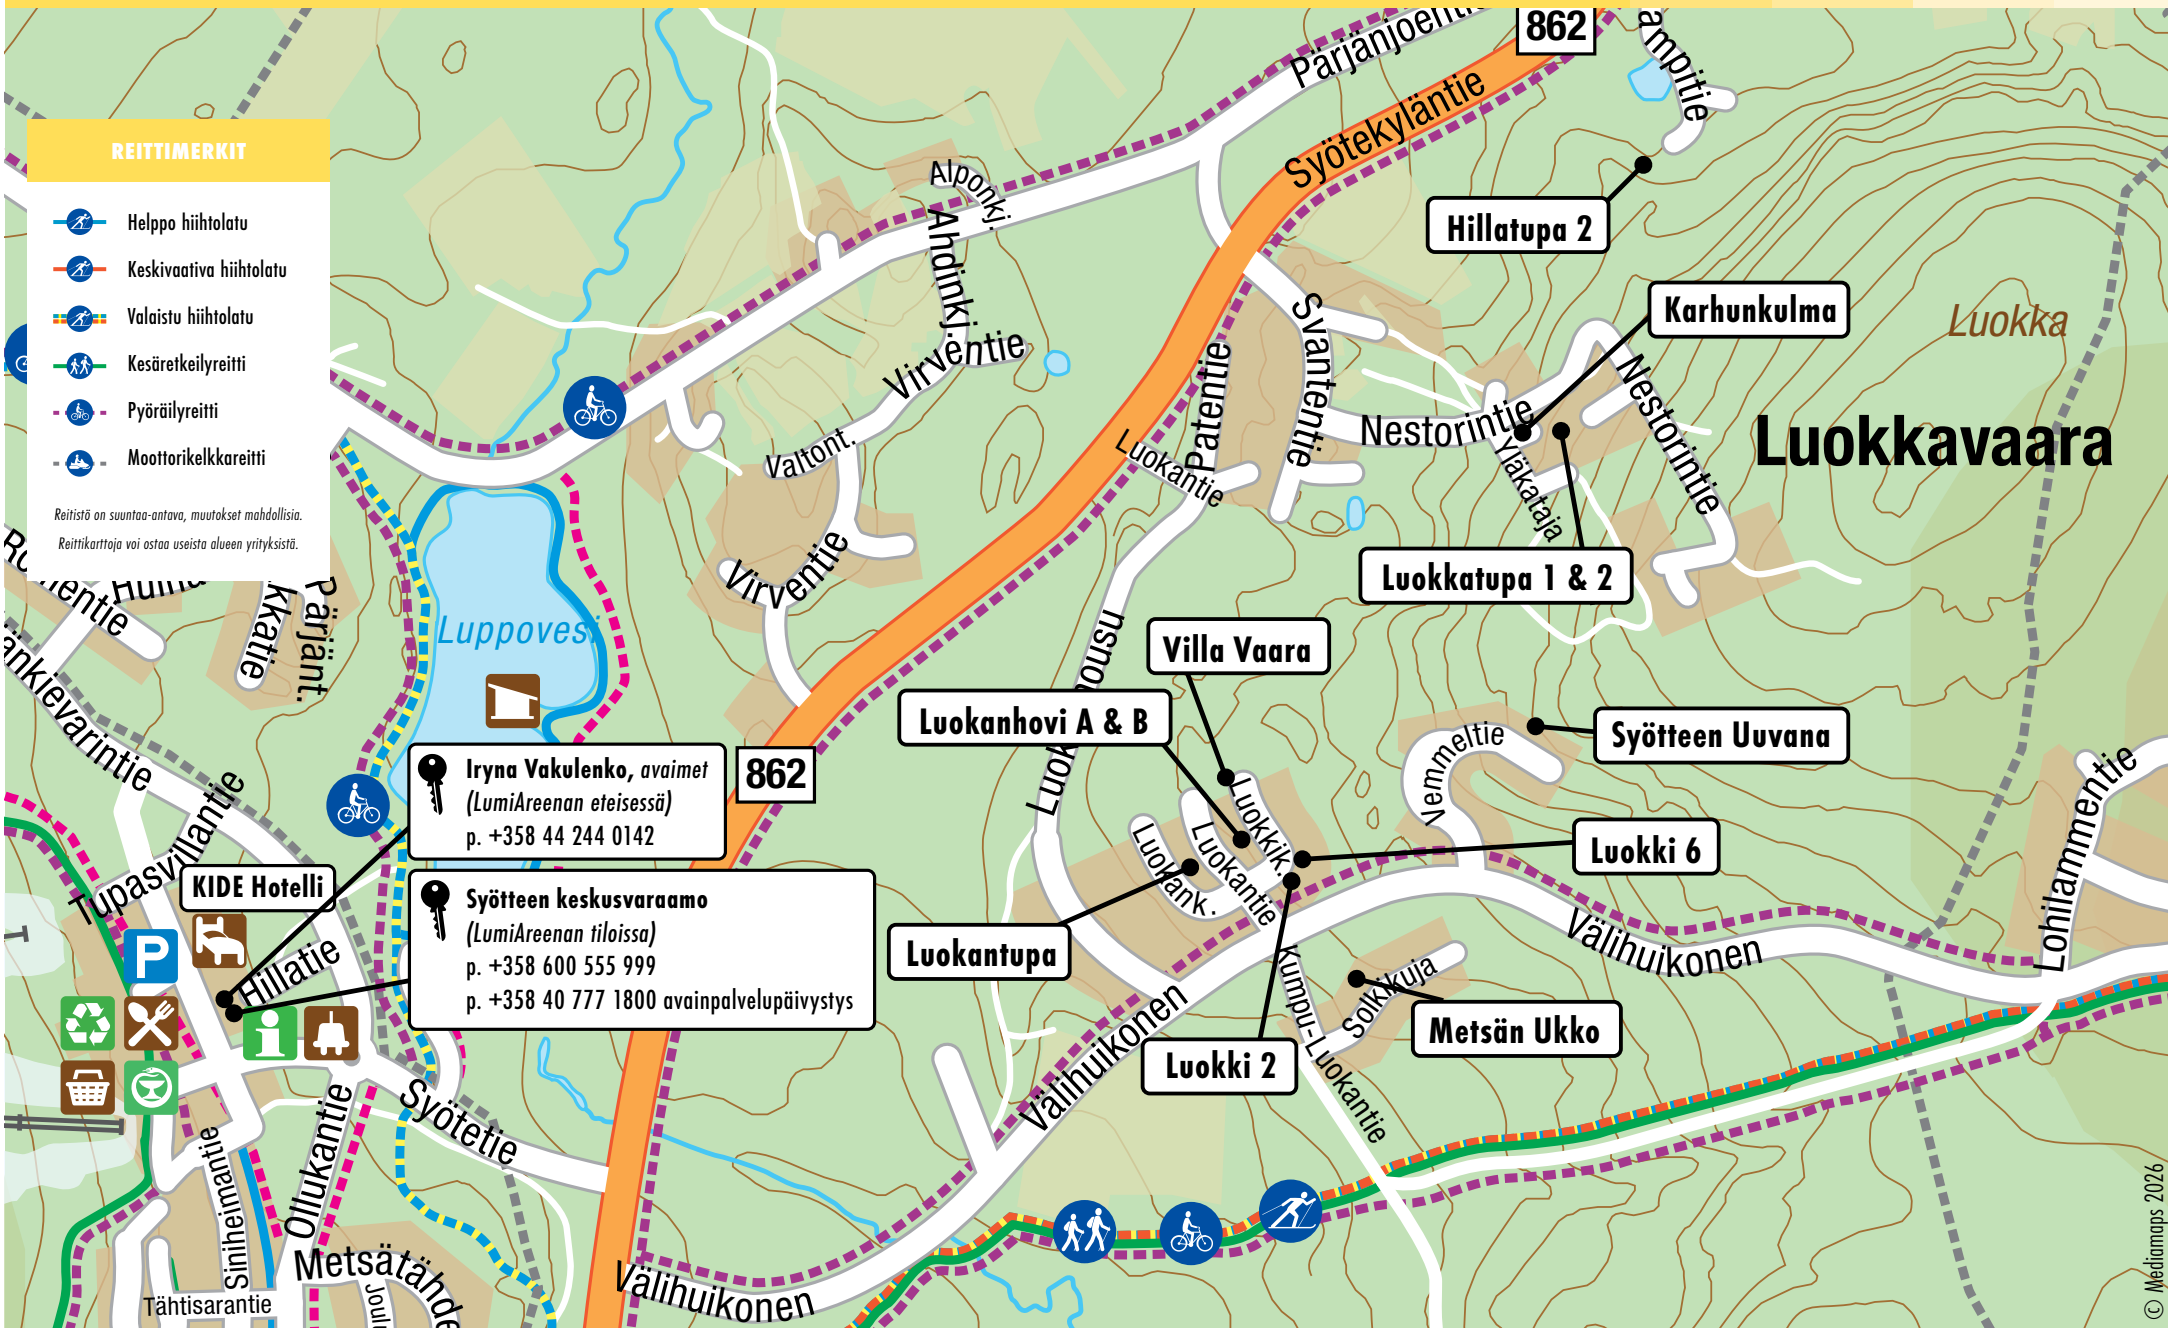

REITTIMERKIT

- Helppo hiihtolatu
- Keskivaativa hiihtolatu
- Valaistu hiihtolatu
- Kesäretkeilyreitti
- Pyöräilyreitti
- Moottorikelkkareitti

Iryna Vakulenko, avaimet
(LumiAreenan eteisessä)
p. +358 44 244 0142

Syötteen keskusvaraamo
(LumiAreenan tiloissa)
p. +358 600 555 999
p. +358 40 777 1800 avainpalvelupäivystys

KIDE Hotelli
Hillatupa

Luokanhovi A & B

Villa Vaara

Luokkatupa 1 & 2

Hillatupa 2

Karhunkulma

Syötteen Uuvana

Luokki 6

Luokantupa

Luokki 2

Metsän Ukko